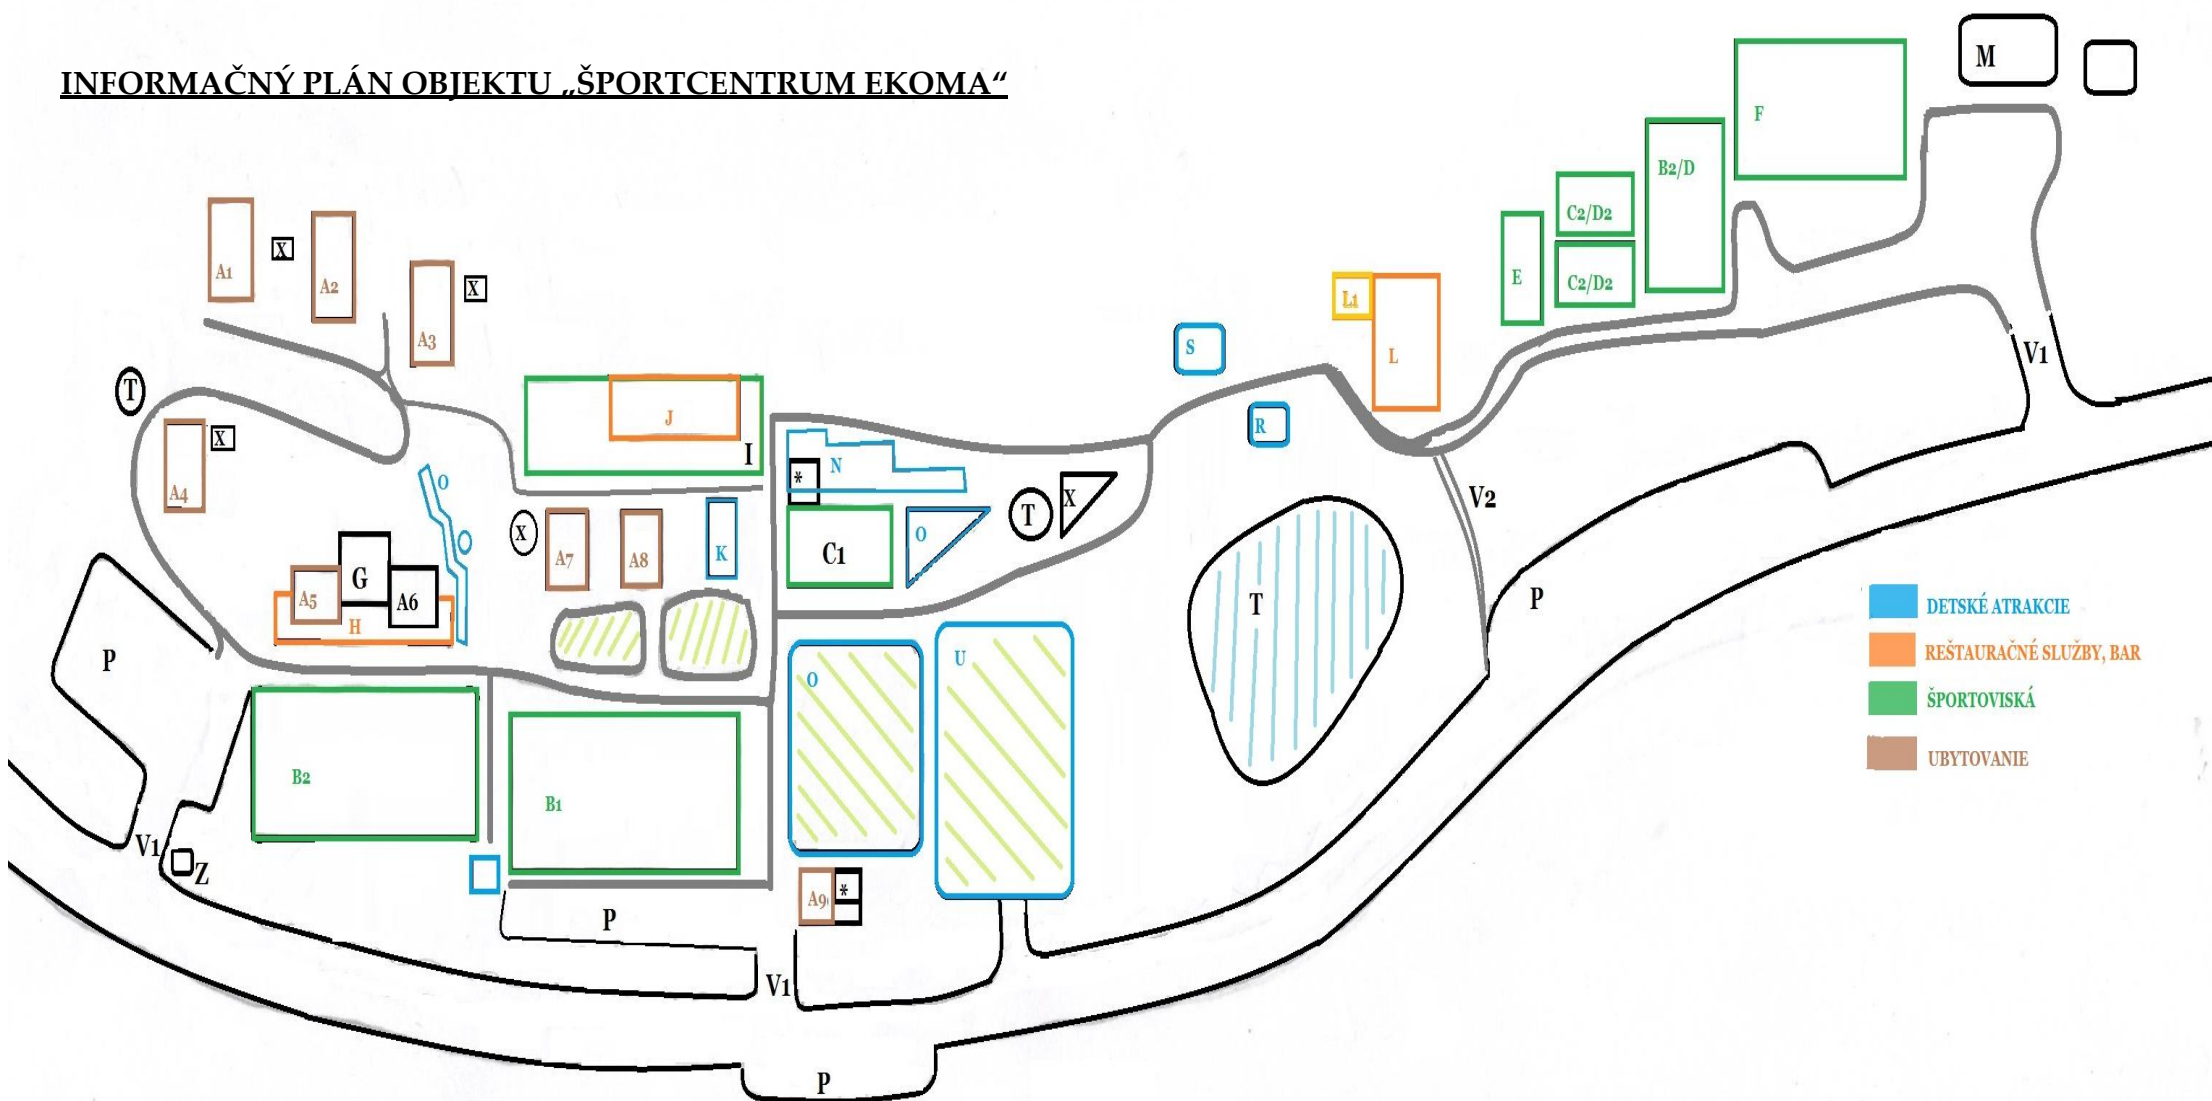

INFORMAČNÝ PLÁN OBJEKTU „ŠPORTCENTRUM EKOMA“

- DETSKÉ ATRAKCIE
- REŠTAURAČNÉ SLUŽBY, BAR
- ŠPORTOVISKÁ
- UBYTOVANIE

LEGENDA:					
A1 – A5	Apartmánové domy	H	Reštaurácia Dolinka	S	Mini ZOO
A6	Správa areálu	I	Bowling, biliard, stolný tenis, sauna	T	Jazierka, rybník
A7 – A8	Chatky	J	Spoločenská miestnosť s terasou	U	Kozičky
A9	Domček, tenisové/volejbalové sprchy	K	Bazén	V1, V2	Prístupová cesta, pešia lávka
B1, B2	Tenisový kurt antuka, um. tráva	L, L1	Salaš, VIP miestnosť	X	Ohniská
C1, C2	Plážový volejbal	M	Rekreačný dvojdom	Z	Autobusová zastávka
D, D2	Mini futbal um. tráva, plážový	N	Vonkajší šach, človeče	*	Sociálne zariadenie
E	Petang	O	Detские atrakcie – suchý tobogán, trampolína, ihrisko		
F	Multifunkčná hala	P	Parkoviská		
G	Recepcia	R	Detская loď		